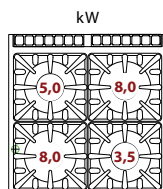

SP-90/80G - varidlo plynové

1 374,⁰⁰ €

- plynový príkon horákov: 1 x 3,5kW + 1 x 5kW + 2 x 8kW
- počet horákov: 4ks
- na otvorenej podstavbe
- zapalovanie pilotným plameňom
- nerezové rošty horákov
- príslušenstvo na objednávku:
  - dvere