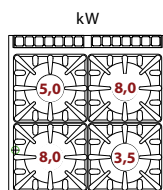

SPT-90/80-21GE - sporák kombinovaný s rúrou

2 077,⁰⁰ €

- plynový príkon horákov: 1 x 3,5kW + 1 x 5kW + 2 x 8kW
- počet horákov: 4ks
- elektrický príkon rúry: 7kW
- vnútorný rozmer rúry: 685x730x340mm(šxhxv)/GN2/1
- regulácia teploty rúry: 50-300°C
- prevedenie rúry: statická
- zapalovanie pilotným plameňom
- nerezové rošty horákov
- základné príslušenstvo:
  - rošt rúry GN2/1