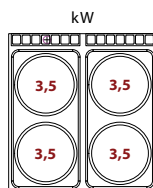

SPT-90/80-21E - sporák elektrický s rúrou

2 038,⁰⁰ €

- elektro príkon platní: 4x3,5kW
- počet platní: 4ks
- priemer platne: 310mm
- elektrický príkon rúry: 6,3kW
- vnútorný rozmer rúry: 685x730x340mm(šxhxv)/GN2/1
- regulácia teploty rúry: 50-300°C
- prevedenie rúry: statická
- základné príslušenstvo:
  - rošt rúry GN2/1

Sklad č.	Označenie	Rozmery cm	Napätie V	Príkon kW	Skupina	Cena € bez DPH
1131.50	SPT-90/80-21E	80 x 90 x 90	400	20	B	2 038,-

SPQT-90/80-21E - sporák elektrický s rúrou

2 272,⁰⁰ €

- elektro príkon platní: 4x3,5kW
- počet platní: 4ks
- priemer platne: 300x300mm
- elektrický príkon rúry: 6,3kW
- vnútorný rozmer rúry: 685x730x340mm(šxhxv)/GN2/1
- regulácia teploty rúry: 50-300°C
- prevedenie rúry: statická
- základné príslušenstvo:
  - rošt rúry GN2/1