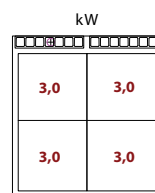

SP-90/80E - varidlo elektrické

- elektrický príkon platní: 4x3,5kW
- počet platní: 4ks
- priemer platne: 310mm
- na otvorenej podstavbe
- príslušenstvo na objednávku:
  - dvere

1 308,⁰⁰ €

Sklad č.	Označenie	Rozmery cm	Napätie V	Príkon kW	Skupina	Cena € bez DPH
1131.08	SP-90/80E	80 x 90 x 90	400	14	B	1 308,-

SPQ-90/80E - varidlo elektrické

- elektrický príkon platní: 4x3,5kW
- počet platní: 4ks
- rozmer platne: 300x300mm
- na otvorenej podstavbe
- príslušenstvo na objednávku:
  - dvere

1 536,⁰⁰ €

Sklad č.	Označenie	Rozmery cm	Napätie V	Príkon kW	Skupina	Cena € bez DPH
1131.09	SPQ-90/80E	80 x 90 x 90	400	14	B	1 536,-

SPL-90/80E - varidlo elektrické tálové delené

- elektro príkon tálu: 4x3kW
- počet varných zón: 4ks
- rozmer zóny: 300x300mm
- rozmer tálu: 600x600mm
- na otvorenej podstavbe
- príslušenstvo na objednávku:
  - dvere

1 555,⁰⁰ €

Sklad č.	Označenie	Rozmery cm	Napätie V	Príkon kW	Skupina	Cena € bez DPH
1131.10	SPL-90/80E	80 x 90 x 90	400	12	B	1 555,-

uvedené ceny sú v EUR bez DPH