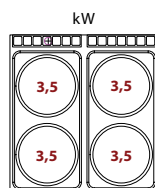

SP-90/80E - varidlo elektrické

- elektrický príkon platní: 4x3,5kW
- počet platní: 4ks
- priemer platne: 310mm
- na otvorenej podstavbe
- príslušenstvo na objednávku:
  - dvere