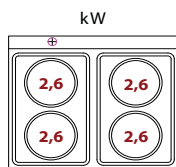

Sklad č.	Označenie	Rozmery cm	Príkon kW
1110.70	SPBT-70/120-21GE	120 x 70 x 90	31

Ostatné modely linky Redfox 700 na vyžiadanie

uvedené ceny sú v EUR bez DPH

SPT-70/80-21E - sporák elektrický s rúrou

- elektrický príkon platní: 4x2,6kW
- počet platní: 4ks
- priemer platne: 220mm
- elektrický príkon rúry: 6,3kW
- vnútorný rozmer rúry: 680x550x300mm(šxhxv)/GN2/1
- regulácia teploty rúry: 50-300°C
- prevedenie rúry: statická
- základné príslušenstvo:
 - rošt rúry GN2/1