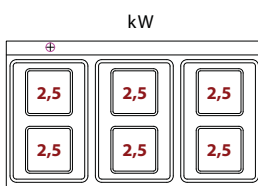

Sklad č.	Označenie	Rozmery cm	Napätie V	Príkon kW
1110.14	SPL-70/120E	120 x 70 x 90	400	15

Ostatné modely linky Redfox 700 na vyžiadanie

uvedené ceny sú v EUR bez DPH

SPB-70/40G - varidlo plynové

- plynový príkon horákov: 1 x 3,5kW + 1 x 6kW
- počet horákov: 2ks
- na otvorenej podstavbe
- príslušenstvo na objednávku:
 - dvere