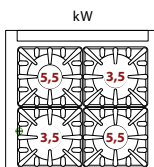

PC-8G - varidlo plynové

- plynový príkon horákov: 2 x 5,5kW + 2 x 3,5kW
- počet horákov: 4ks
- piezo zapalovanie

973,00 €

Sklad č.	Označenie	Rozmery cm	Príkon kW	Skupina	Cena € bez DPH
	PC-8G	80 x 70 x 29	18	B	973,-

Ostatné modely linky Redfox 700 na vyžiadanie

uvedené ceny sú v EUR bez DPH