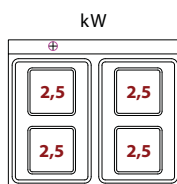

SPL-70/80E - varidlo elektrické

- elektrický príkon platní: 4x2,5kW
- počet platní: 4ks
- rozmer platne: 300x300mm
- na otvorenej podstavbe
- príslušenstvo na objednávku:
  - dvere

Sklad č.	Označenie	Rozmery cm	Napätie V	Príkon kW
1110.09	SPL-70/80E	80 x 70 x 90	400	10