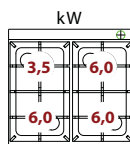

SPBT-70/120-21GE - sporák kombinovaný s rúrou

- plynový príkon horákov: 2 x 3,5kW + 4 x 6kW
- počet horákov: 6ks
- elektrický príkon rúry: 6,3kW
- vnútorný rozmer rúry: 680x550x300mm(šxhxv)/GN2/1
- regulácia teploty rúry: 50-300°C
- prevedenie rúry: statická
- základné príslušenstvo: - rošt rúry GN2/1

Sklad č.	Označenie	Rozmery cm	Príkon kW
1110.70	SPBT-70/120-21GE	120 x 70 x 90	31