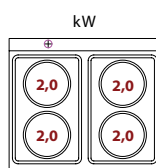

CF4-8ET/S - sporák elektrický s rúrou

- elektrický príkon platní: 4 x 2kW
- počet platní: 4ks
- priemer platne: 225mm
- elektrický príkon rúry: 2,81kW
- vnútorný rozmer rúry: 590x390x360mm(šxhxv)/GN1/1
- regulácia teploty rúry: 50-250°C
- prevedenie rúry: statická + gril
- základné príslušenstvo:
  - rošt rúry GN1/1