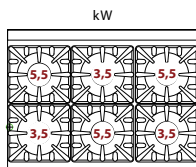

PC-12G - varidlo plynové

- plynový príkon horákov: 3 x 5,5kW + 3 x 3,5kW
- počet horákov: 6ks
- piezo zapalovanie