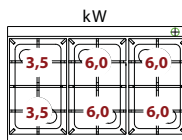

Sklad č.	Označenie	Rozmery cm	Napätie V	Príkon kW
1110.52	SPT-70/120-21E	120 x 70 x 90	400	21,9

SPBT-70/80-21 G - sporák plynový s rúrou

- plynový príkon horákov: 1 x 3,5kW + 3 x 6kW
- počet horákov: 4ks
- plynový príkon rúry: 6kW
- vnútorný rozmer rúry: 680x550x300mm(šxhxv)/GN2/1
- regulácia teploty rúry: 50-300°C
- prevedenie rúry: statická
- zapaľovanie piezo - rúra
- základné príslušenstvo: - rošt rúry GN2/1

Sklad č.	Označenie	Rozmery cm	Príkon kW
1110.60	SPBT-70/80-21G	80 x 70 x 90	27,5

SPBT-70/120-21G - sporák plynový s rúrou

- plynový príkon horákov: 2 x 3,5kW + 4 x 6kW
- počet horákov: 6ks
- plynový príkon rúry: 6kW
- vnútorný rozmer rúry: 680x550x300mm(šxhxv)/GN2/1
- regulácia teploty rúry: 50-300°C
- prevedenie rúry: statická
- zapaľovanie piezo - rúra
- základné príslušenstvo: - rošt rúry GN2/1