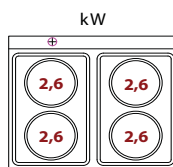

SP-70/40E - varidlo elektrické

- elektrický príkon platní: 2x2,6kW
- počet platní: 2ks
- priemer platne: 220mm
- na otvorenej podstavbe
- príslušenstvo na objednávku:
  - dvere

Sklad č.	Označenie	Rozmery cm	Napätie V	Príkon kW
1110.01	SP-70/40E	40 x 70 x 90	400	5,2

SP-70/80E - varidlo elektrické

- elektrický príkon platní: 4x2,6kW
- počet platní: 4ks
- priemer platne: 220mm
- na otvorenej podstavbe
- príslušenstvo na objednávku:
  - dvere

Sklad č.	Označenie	Rozmery cm	Napätie V	Príkon kW
1110.08	SP-70/80E	80 x 70 x 90	400	10,4

SP-70/120E - varidlo elektrické

- elektrický príkon platní: 6x2,6kW
- počet platní: 6ks
- priemer platne: 220mm
- na otvorenej podstavbe
- príslušenstvo na objednávku:
  - dvere

Sklad č.	Označenie	Rozmery cm	Napätie V	Príkon kW
1110.13	SP-70/120E	120 x 70 x 90	400	15,6

Ostatné modely linky Redfox 700 na vyžiadanie

uvedené ceny sú v EUR bez DPH