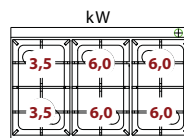

Ostatné modely linky Redfox 700 na vyžiadanie

uvedené ceny sú v EUR bez DPH