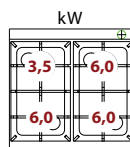

Sklad č.	Označenie	Rozmery cm	Napätie V	Príkon kW
1110.52	SPT-70/120-21E	120 x 70 x 90	400	21,9

SPBT-70/80-21 G - sporák plynový s rúrou

- plynový príkon horákov: 1 x 3,5kW + 3 x 6kW
- počet horákov: 4ks
- plynový príkon rúry: 6kW
- vnútorný rozmer rúry: 680x550x300mm(šxhxv)/GN2/1
- regulácia teploty rúry: 50-300°C
- prevedenie rúry: statická
- zapaľovanie piezo - rúra
- základné príslušenstvo: - rošt rúry GN2/1