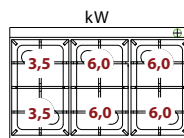

SPB-70/120G - varidlo plynové

- plynový príkon horákov: 2 x 3,5kW + 4 x 6kW
- počet horákov: 6ks
- na otvorenej podstavbe
- príslušenstvo na objednávku:
  - dvere

Sklad č.	Označenie	Rozmery cm	Príkon kW
1110.26	SPB-70/120G	120 x 70 x 90	31

SPBT-70/80-21GE - sporák kombinovaný s rúrou

- plynový príkon horákov: 1 x 3,5kW + 3 x 6kW
- počet horákov: 4ks
- elektrický príkon rúry: 6,3kW
- vnútorný rozmer rúry: 680x550x300mm(šxhxv)/GN2/1
- regulácia teploty rúry: 50-300°C
- prevedenie rúry: statická
- základné príslušenstvo: - rošt rúry GN2/1

Sklad č.	Označenie	Rozmery cm	Príkon kW
1110.68	SPBT-70/80-21GE	80 x 70 x 90	21,5