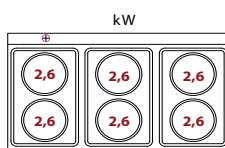

SPT-70/120-21E - sporák elektrický s rúrou

- elektrický príkon platní: 6x2,6kW
- počet platní: 6ks
- priemer platne: 220mm
- elektrický príkon rúry: 6,3kW
- vnútorný rozmer rúry: 680x550x300mm(šxhxv)/GN2/1
- regulácia teploty rúry: 50-300°C
- prevedenie rúry: statická
- základné príslušenstvo:
  - rošt rúry GN2/1