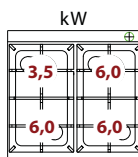

SPB-70/80G - varidlo plynové

- plynový príkon horákov: 1 x 3,5kW + 3 x 6kW
- počet horákov: 4ks
- na otvorenej podstavbe
- príslušenstvo na objednávku:
  - dvere

Sklad č.	Označenie	Rozmery cm	Príkon kW
1110.22	SPB-70/80G	80 x 70 x 90	21,5