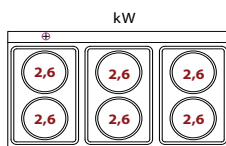

SP-70/120E - varidlo elektrické

- elektrický príkon platní: 6x2,6kW
- počet platní: 6ks
- priemer platne: 220mm
- na otvorenej podstavbe
- príslušenstvo na objednávku:
  - dvere