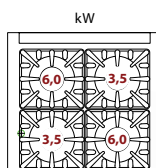

PC-12G - varidlo plynové

- plynový príkon horákov: 3 x 5,5kW + 3 x 3,5kW
- počet horákov: 6ks
- piezo zapalovanie

1 511,⁰⁰ €

Sklad č.	Označenie	Rozmery cm	Príkon kW	Skupina	Cena € bez DPH
	PC-12G	120 x 70 x 29	27	B	1 511,-

CF4-8ET/S - sporák elektrický s rúrou

- elektrický príkon platní: 4 x 2kW
- počet platní: 4ks
- priemer platne: 225mm
- elektrický príkon rúry: 2,81kW
- vnútorný rozmer rúry: 590x390x360mm(šxhxv)/GN1/1
- regulácia teploty rúry: 50-250°C
- prevedenie rúry: statická + gril
- základné príslušenstvo:
  - rošt rúry GN1/1

1 655,⁰⁰ €

Sklad č.	Označenie	Rozmery cm	Napätie V	Príkon kW	Skupina	Cena € bez DPH
	CF4-8ET/S	80 x 70 x 87	400	10,8	B	1 655,-

CF4E-8GEM/S - sporák kombinovaný s rúrou

- plynový príkon horákov: 2 x 3,5kW + 2 x 6kW
- počet horákov: 4ks
- elektrický príkon rúry: 2,62kW
- vnútorný rozmer rúry: 590x390x360mm(šxhxv)/GN1/1
- regulácia teploty rúry: 50-250°C
- prevedenie rúry: statická + gril
- základné príslušenstvo:
  - rošt rúry GN1/1

1 413,⁰⁰ €

Sklad č.	Označenie	Rozmery cm	Napätie V	Príkon el. kW	Príkon plyn kW	Skupina	Cena € bez DPH
1220.07	CF4E-8GEM/S	80 x 70 x 87	230	2,62	19	B	1 413,-

Ostatné modely linky Redfox 700 na vyžiadanie

uvedené ceny sú v EUR bez DPH