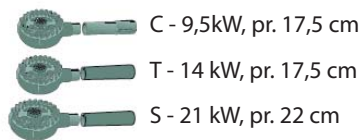

CC-04/LS04200060BA - wok - čínske varidlo plynové

- plynový príkon horákov: C,T,S
- počet horákov: 4ks
- vrátane WOK nádstavcov
- na otvorenej podstavbe