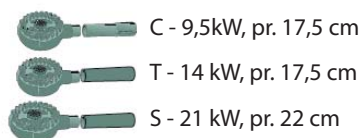

CC-04 - wok - čínske varidlo plynové

- plynový príkon horákov: C,T,S
- počet horákov: 4ks
- vrátane WOK nádstavcov
- na otvorenej podstavbe