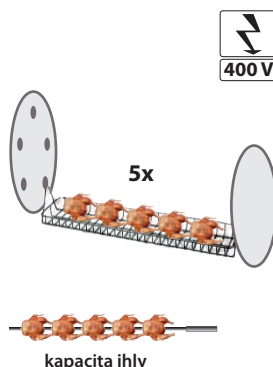

RBE-25 - gril elektrický planétový

- počet košov: 5ks
- počet kurčiat na kôš: 5ks
- regulácia výkonu
- osvetlenie
- teplomer
- príslušenstvo na objednávku:
  - mobilný vyhrievaný podstavec RE 22
  - sada ihlíc 5ks
  - centrálna ihla na jahňa

RE-2 - podstavec vyhrievaný pod gril

Sklad č.	Označenie	Rozmery cm	Napätie V	Príkon kW
1047.10	RBE-25	85 x 70 x 85	400	8,5
	RE-2	85 x 70 x 105	230	1,5