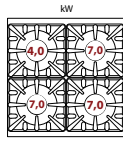

VARIDLÁ PLYNOVÉ

SPF-80G - varidlo plynové

- plynový príkon horákov: 1 x 4kW + 3 x 7kW
- počet horákov: 4ks
- na otvorenej podstavbe
- liatinové rošty