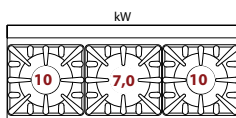

PC3-12G - varidlo plynové

- plynový príkon horákov: 2 x 10kW + 1 x 7kW
- počet horákov: 3ks
- na otvorenej podstavbe
- príslušenstvo na objednávku:
  - dvere
  - WOK nádstavec

Sklad č.	Označenie	Rozmery cm	Príkon kW
1201.24	PC3-12G	120 x 60 x 90	27

WOK - WOK nádstavec nízky

- nerezový

Sklad č.	Označenie	Rozmery cm
1248.08	WOK	Ø 22,5 x 3,5