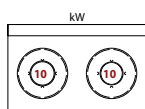

VARIDLÁ PRE ČÍNSKU KUCHYŇU

NGER9-60/B - wok - čínske varidlo plynové

- plynový príkon horákov: 2 x 10kW
- počet horákov: 2ks
- vrátane WOK nádstavcov
- na otvorenej podstavbe