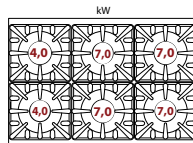

SPF-120G - varidlo plynové

- plynový príkon horákov: 2 x 4kW + 4 x 7kW
- počet horákov: 6ks
- na otvorenej podstavbe
- liatinové rošty