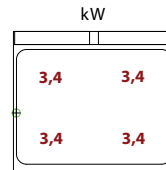

VARIDLÁ TÁLOVÉ

TPF-98ET - sporák elektrický tálový s rúrou

- elektrický príkon tálu: 13,6kW
- počet varných zón: 4ks
- rozmer tálu: 700x680mm(šxh)
- elektrický príkon rúry: 6,7kW
- vnútorný rozmer rúry: 680x730x340mm(šxhxv)/GN2/1
- regulácia teploty rúry: 50-300°C
- prevedenie rúry: statická
- základné príslušenstvo: rošt rúry GN2/1