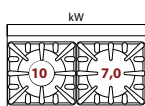

PC2-8G - varidlo plynové

- plynový príkon horákov: 1 x 10kW + 1 x 7kW
- počet horákov: 2ks
- na otvorenej podstavbe
- príslušenstvo na objednávku:
  - dvere
  - zásuvky