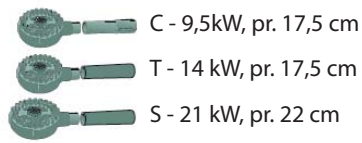

WOK - WOK nádstavec nízky

- nerezový

Sklad č.	Označenie	Rozmery cm
1248.08	WOK	Ø 22,5 x 3,5

uvedené ceny sú v EUR bez DPH

VARIDLÁ PRE ČÍNSKU KUCHYŇU

CC-02/LS02100060BA - wok - čínske varidlo plynové

- plynový príkon horákov: C,T,S
- počet horákov: 2ks
- vrátane WOK nádstavcov
- na otvorenej podstavbe