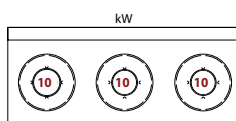

NGER15-60/B - wok - čínske varidlo plynové

- plynový príkon horákov: 3 x 10kW
- počet horákov: 3ks
- vrátane WOK nádstavcov
- na otvorenej podstavbe