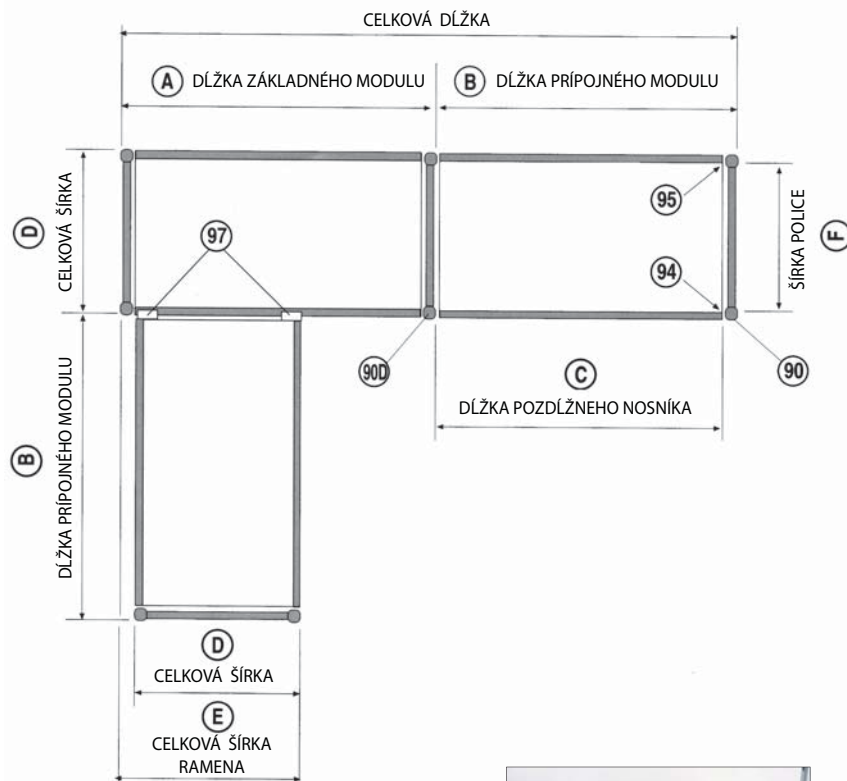

⚠️ **Závesnú tyč je možné použiť ku všetkým zostavám**

Regálové systémy sú doručené v demontovanom stave

uvedené ceny sú v EUR bez DPH

REGÁLOVÉ SYSTÉMY

Tabuľka dĺžkových rozmerov

| A (mm) | B (mm) | C (mm) | Zloženie polic |
|--------|--------|--------|----------------|
| 600 | 568 | 532 | 2LA |
| 688 | 656 | 620 | 1LA + 1LB |
| 776 | 744 | 708 | 2LB |
| 866 | 834 | 798 | 3LA |
| 954 | 922 | 886 | 2LA + 1LB |
| 1042 | 1010 | 974 | 1LA + 2LB |
| 1130 | 1098 | 1062 | 3LB |
| 1220 | 1188 | 1152 | 3LA + 1LB |
| 1308 | 1276 | 1240 | 2LA + 2LB |
| 1398 | 1366 | 1330 | 3LB + 1LA |
| 1573 | 1541 | 1505 | 3LA + 2LB |
| 1750 | 1718 | 1682 | 5LA + LB |
| 1838 | 1806 | 1770 | 4LA + 2LB |
| 1926 | 1894 | 1858 | 3LA + 3LB |
| 2014 | 1982 | 1946 | 2LA + 4LB |

Tabuľka šírkových rozmerov

| D (mm) | E (mm) | F (mm) |
|--------|--------|--------|
| 373 | 407 | 331 |
| 577 | 611 | 535 |

+ Možnosť zámény plastovej vložky za gastronádobu

POLICE NÁSTENNÉ

PN-54 - polica nástenná