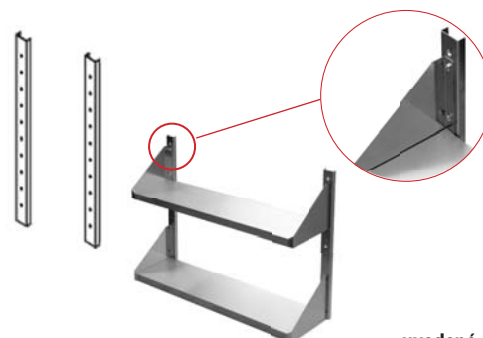

## DRŽIAKY

**DPN-60** - držiaky na 2 police

- rozmer: 560x40x15mm(šxhxv)

**DPN-90** - držiaky na 3 police

- rozmer: 860x40x15mm(šxhxv)

Sklad č.	Označenie	Rozmery cm
3019.92	DPN-60	56 x 4 x 1,5
3019.96	DPN-90	86 x 4 x 1,5