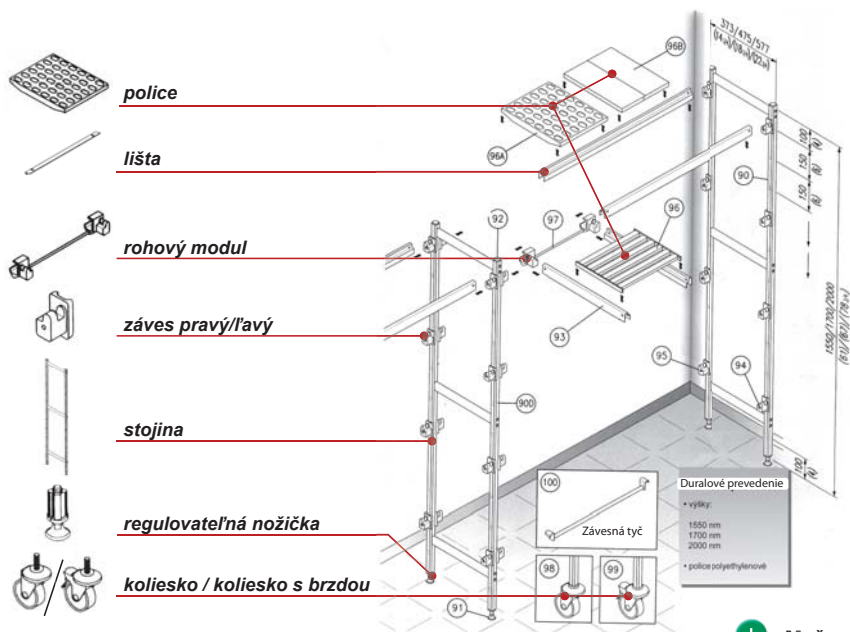

REGÁLOVÉ SYSTÉMY

Tabuľka dĺžkových rozmerov

A (mm)	B (mm)	C (mm)	Zloženie polic
600	568	532	2LA
688	656	620	1LA + 1LB
776	744	708	2LB
866	834	798	3LA
954	922	886	2LA + 1LB
1042	1010	974	1LA + 2LB
1130	1098	1062	3LB
1220	1188	1152	3LA + 1LB
1308	1276	1240	2LA + 2LB
1398	1366	1330	3LB + 1LA
1573	1541	1505	3LA + 2LB
1750	1718	1682	5LA + LB
1838	1806	1770	4LA + 2LB
1926	1894	1858	3LA + 3LB
2014	1982	1946	2LA + 4LB

Tabuľka šírkových rozmerov

D (mm)	E (mm)	F (mm)
373	407	331
577	611	535