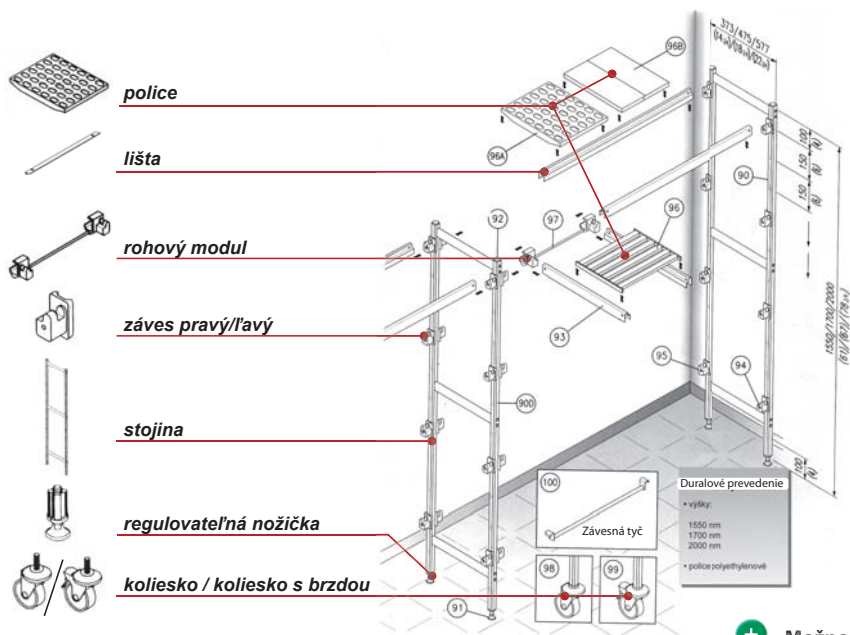

⚠️ **Závesnú tyč je možné použiť ku všetkým zostavám**

Regálové systémy sú doručené v demontovanom stave

uvedené ceny sú v EUR bez DPH

REGÁLOVÉ SYSTÉMY

Tabuľka dĺžkových rozmerov

| A (mm) | B (mm) | C (mm) | Zloženie polic |
|--------|--------|--------|----------------|
| 600 | 568 | 532 | 2LA |
| 688 | 656 | 620 | 1LA + 1LB |
| 776 | 744 | 708 | 2LB |
| 866 | 834 | 798 | 3LA |
| 954 | 922 | 886 | 2LA + 1LB |
| 1042 | 1010 | 974 | 1LA + 2LB |
| 1130 | 1098 | 1062 | 3LB |
| 1220 | 1188 | 1152 | 3LA + 1LB |
| 1308 | 1276 | 1240 | 2LA + 2LB |
| 1398 | 1366 | 1330 | 3LB + 1LA |
| 1573 | 1541 | 1505 | 3LA + 2LB |
| 1750 | 1718 | 1682 | 5LA + LB |
| 1838 | 1806 | 1770 | 4LA + 2LB |
| 1926 | 1894 | 1858 | 3LA + 3LB |
| 2014 | 1982 | 1946 | 2LA + 4LB |

Tabuľka šírkových rozmerov

| D (mm) | E (mm) | F (mm) |
|--------|--------|--------|
| 373 | 407 | 331 |
| 577 | 611 | 535 |

+ Možnosť zámény plastovej vložky za gastronádobu

POLICE NÁSTENNÉ

PN-54 - polica nástenná