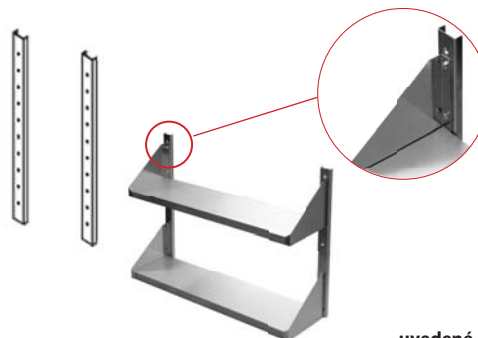

• rozmer: 560x40x15mm(šxhxv)

DPN-90 - držiaky na 3 police

• rozmer: 860x40x15mm(šxhxv)

| Sklad č. | Označenie | Rozmery cm | Skupina | Cena v € bez DPH |
|----------|-----------|--------------|---------|------------------|
| 3019.92 | DPN-60 | 56 x 4 x 1,5 | C | 22,- |
| 3019.96 | DPN-90 | 86 x 4 x 1,5 | C | 30,- |