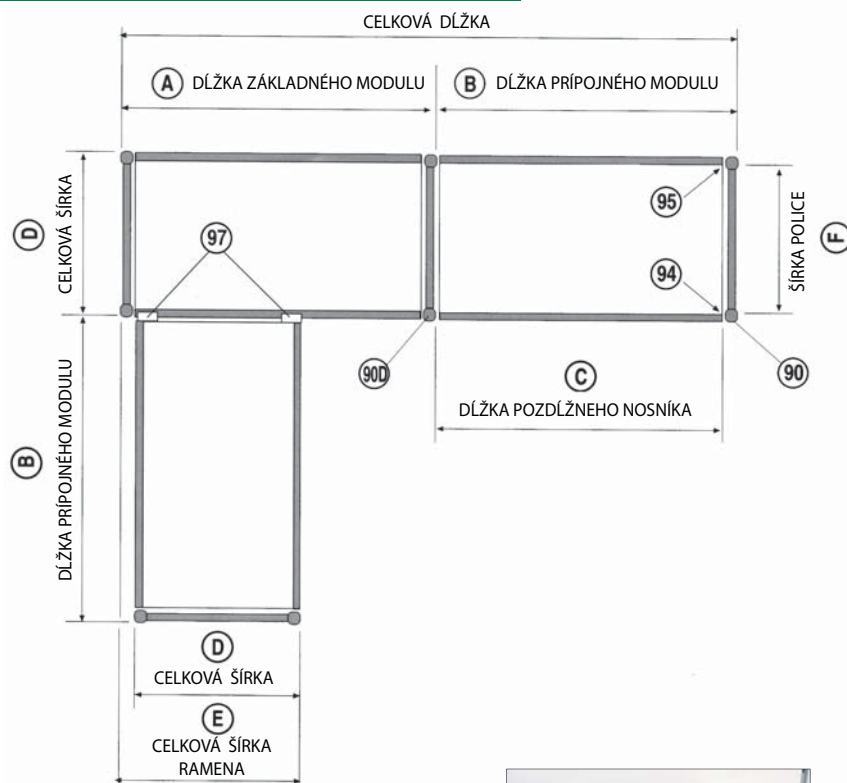

REGÁLOVÉ SYSTÉMY

Tabuľka dĺžkových rozmerov

A (mm)	B (mm)	C (mm)	Zloženie polic
600	568	532	2LA
688	656	620	1LA + 1LB
776	744	708	2LB
866	834	798	3LA
954	922	886	2LA + 1LB
1042	1010	974	1LA + 2LB
1130	1098	1062	3LB
1220	1188	1152	3LA + 1LB
1308	1276	1240	2LA + 2LB
1398	1366	1330	3LB + 1LA
1573	1541	1505	3LA + 2LB
1750	1718	1682	5LA + LB
1838	1806	1770	4LA + 2LB
1926	1894	1858	3LA + 3LB
2014	1982	1946	2LA + 4LB

Tabuľka šírkových rozmerov

D (mm)	E (mm)	F (mm)
373	407	331
577	611	535