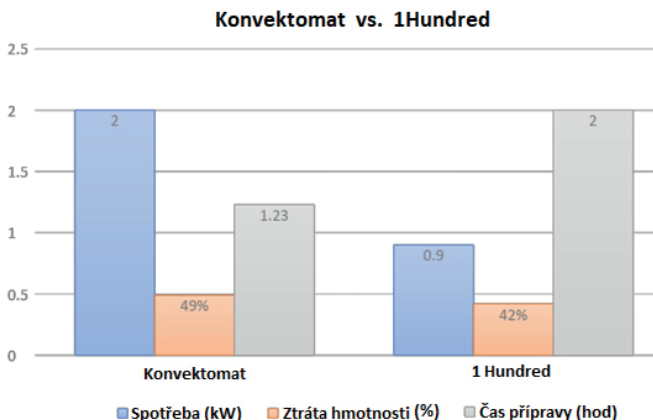

POROVNANIE S KONVEKTOMATOM

1 HUNDRED vykoná automaticky celý proces prípravy jedla od varenia po schladenie.