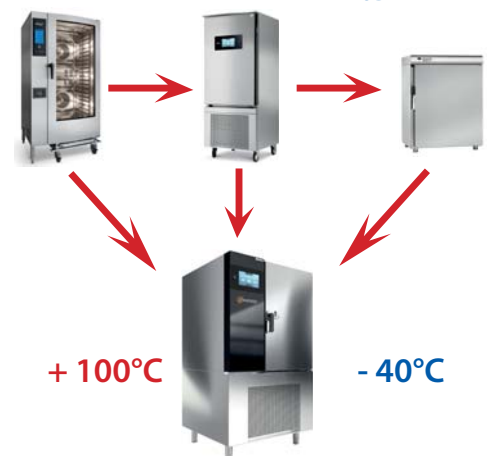

VARENIE   SCHLADENIE   REGENERÁCIA/ OHREV
UDRŽIAVANIE