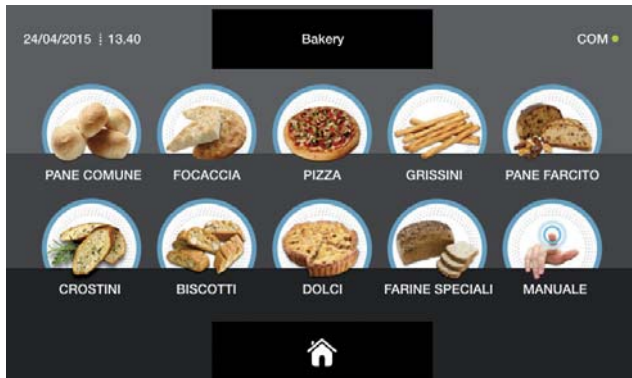

Zavážací vozík pre model Roll-In

Možnosť vkladania prepraviek EN 600x400

9" prehľadný dotykový displej s menu BAKERY

PROVING cyklus

WEB APP - aplikácia diaľkového ovládania

Vzdialené ovládanie a HACCP monitoring