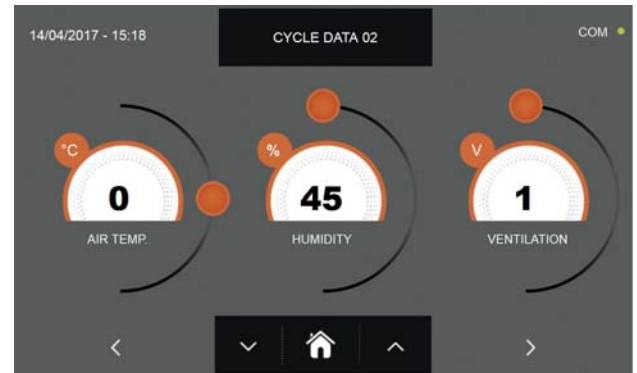

Zavážací vozík pre model Roll-In

Možnosť vkladania prepraviek EN 600x400

9" prehľadný dotykový displej s menu BAKERY

PROVING cyklus

WEB APP - aplikácia diaľkového ovládania

Vzdialené ovládanie a HACCP monitoring