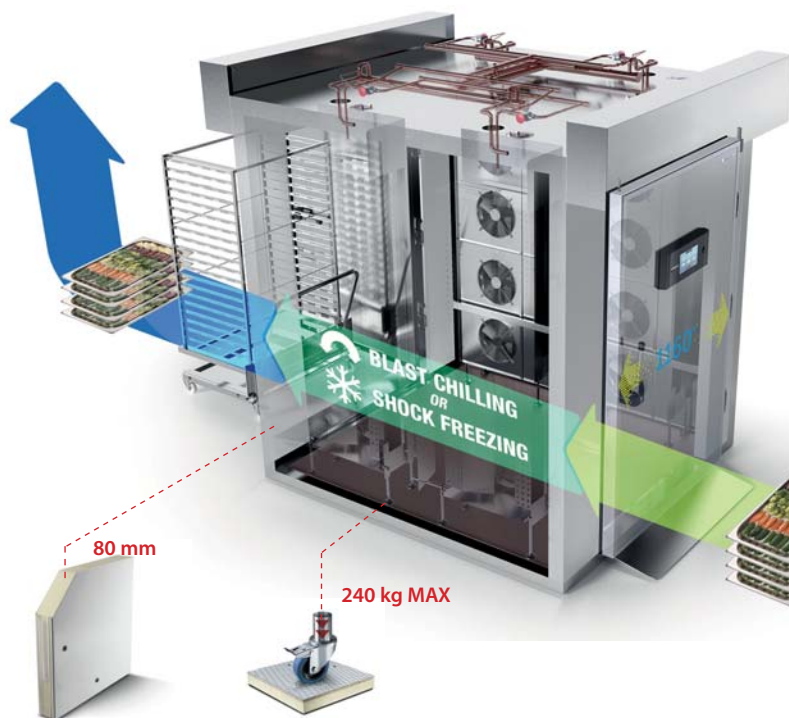

THAWING

SLOW COOKING

PROVING

COMBY CYCLE

Technické a cenové detaily na vyžiadanie

ŠOKERY ZAVÁŽACIE

ROLL-IN

Modulárny a priechodzí systém na rôzne typy vozíkov a veľkostí kapacít

WEB APP - aplikácia diaľkového ovládania

Vzdialené ovládanie a HACCP monitoring

Viacbodová sonda jadra (4 body merania)

 Technické a cenové detaily na vyžiadanie

KYSIARNE VEĽKOKAPACITNÉ

Mekano PRO

Mekano PRO 700 TN - kysiareň 18 x EN 600x400 H40 mm